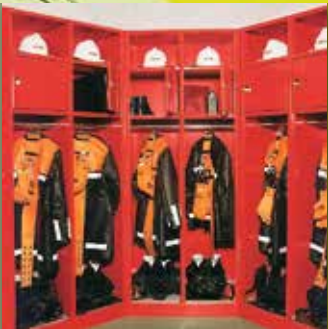

Zylinderschloss Bahnentechnologie mit 2 Schlüsseln

9 STALGO-Premiumfarben pulverbeschichtet mit Feinstruktur matt (weitere Farben optional)

Aus unserem STALGO-Garderobenangebot:

STALGO ermöglicht Ihnen Norm- und Spezialanfertigungen in TOP-Qualität

Verlangen Sie Detaildokumentationen

Garderoben für Schutz und Rettung (Feuerwehr, Polizei, Sanität)

Modellreihe 200

Modellreihe 300/500

Freistehende Garderoben (mit oder ohne Schuhroste, Holz- oder Kunststoffsitzebänke)