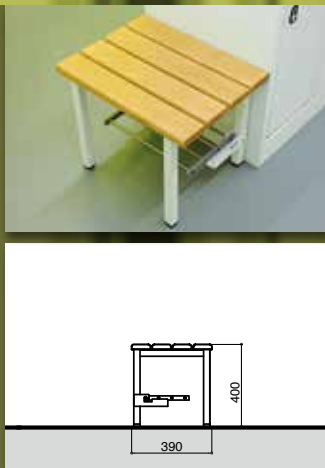

Wandgarderoben, freistehende Garderoben und Sitzbänke

Konstruktionen mit Stahlrohrprofilen 4 kt. 30x30x2mm, doppelseitige Garderoben 4 kt. 40x40x2mm, pulverbeschichtet oder verzinkt als Option

Sitzfläche, Rückenlehne und Hutablage mit Buchenholzplatten 90x25mm, wasserfest natur hell lackiert, andere Holzarten oder Kunststoffplatten optional

freistehende Garderoben und Sitzbänke mit Verstellgleiter zur Höhenjustierung, zusätzlich Schuhroste (mit aufklappbarer Halterungen montiert), optional

**Freistehende Sitzbank
Modell ■ 810**

Längen individuell, jedoch bis max. 3000mm (Schuhrost optional)