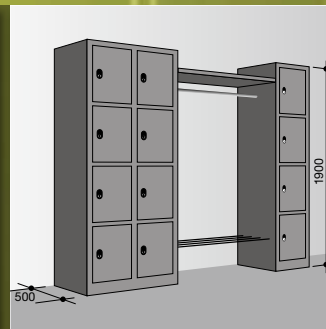

**Modellreihe 540 – Garderobenschrank 4 Fach in der Höhe
550 – Garderobenschrank 5 Fach in der Höhe**

**Kombination aus Garderobenschrank und offenem Teil (Huttablar / Kleiderstange / Schuhrost)
Individuell zusammenstellbar, Länge von offenem Teil variabel**

Ausführung Garderobenschrank in Detaildokumentation Modellreihe 300, 500, 200 ersichtlich

Modell ■ 540

4 Fach i. Höhe / 1 Fach i. Breite
offener Garderobenteil (ca. 490mm)
bis Abschlusswand in Zinkorstaahl-
blech 1mm, pulverbeschichtet

Gesamtbreite Standard (bei Fach-
breite 300mm) 840mm

4 Fach i. Höhe / 2 Fach i. Breite
beidseitig Garderoben 4 Fach i.
Höhe / 1 Fach i. Breite, offener
Garderobenteil, Breite ca. 900mm

Gesamtbreite Standard (bei Fach-
breite 300mm) 1540mm

**4 Fach i. Höhe / 1 x 2 Fach
i. Breite und 1 x 1 Fach i. Breite**
dazwischen offene Garderobe,
Breite ca. 1310mm

Gesamtbreite Standard (bei Fach-
breite 300mm) 2240mm

**Sondermass- und Spezialanfertigungen auf Anfrage
Verlangen Sie unsere Detailprospekte**