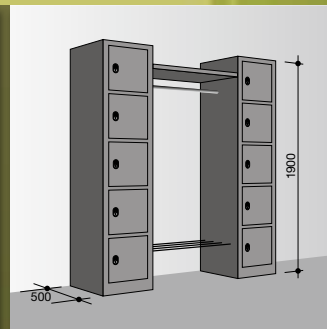

Ausführung Garderobenschrank in Detaildokumentation Modellreihe 300, 500, 200 ersichtlich

Modell ■ 540

4 Fach i. Höhe / 1 Fach i. Breite
offener Garderobenteil (ca. 490mm)
bis Abschlusswand in Zinkorstaahl-
blech 1mm, pulverbeschichtet

Gesamtbreite Standard (bei Fach-
breite 300mm) 840mm

4 Fach i. Höhe / 2 Fach i. Breite
beidseitig Garderoben 4 Fach i.
Höhe / 1 Fach i. Breite, offener
Garderobenteil, Breite ca. 900mm

Gesamtbreite Standard (bei Fach-
breite 300mm) 1540mm

**4 Fach i. Höhe / 1 x 2 Fach
i. Breite und 1 x 1 Fach i. Breite**
dazwischen offene Garderobe,
Breite ca. 1310mm

Gesamtbreite Standard (bei Fach-
breite 300mm) 2240mm

**Sondermass- und Spezialanfertigungen auf Anfrage
Verlangen Sie unsere Detailprospekte**

Modell ■ 550

5 Fach i. Höhe / 1 Fach i. Breite
offener Garderobenteil bis Abschlus-
swand in Zinkorstaahlblech 1mm,
pulverbeschichtet

Gesamtbreite Standard (bei Fach-
breite 300mm) 840mm

5 Fach i. Höhe / 2 Fach i. Breite
beidseitig Garderoben 5 Fach
i. Höhe / 1 Fach i. Breite, dazwischen
offener Garderobenteil