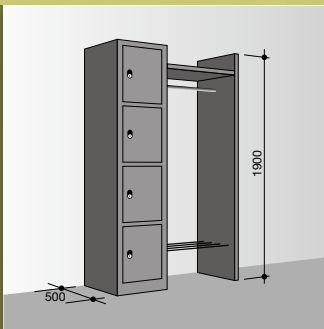

**Modellreihe 540 – Garderobenschrank 4 Fach in der Höhe
550 – Garderobenschrank 5 Fach in der Höhe**

**Kombination aus Garderobenschrank und offenem Teil (Huttablar / Kleiderstange / Schuhrost)
Individuell zusammenstellbar, Länge von offenem Teil variabel**

Ausführung Garderobenschrank in Detaildokumentation Modellreihe 300, 500, 200 ersichtlich

Modell ■ 540

4 Fach i. Höhe / 1 Fach i. Breite
offener Garderobenteil (ca. 490mm)
bis Abschlusswand in Zinkorstaahl-
blech 1mm, pulverbeschichtet

Gesamtbreite Standard (bei Fach-
breite 300mm) 840mm

4 Fach i. Höhe / 2 Fach i. Breite
beidseitig Garderoben 4 Fach i.
Höhe / 1 Fach i. Breite, offener
Garderobenteil, Breite ca. 900mm

Gesamtbreite Standard (bei Fach-
breite 300mm) 1540mm

**4 Fach i. Höhe / 1 x 2 Fach
i. Breite und 1 x 1 Fach i. Breite**
dazwischen offene Garderobe,
Breite ca. 1310mm

Gesamtbreite Standard (bei Fach-
breite 300mm) 2240mm

**Sondermass- und Spezialanfertigungen auf Anfrage
Verlangen Sie unsere Detailprospekte**