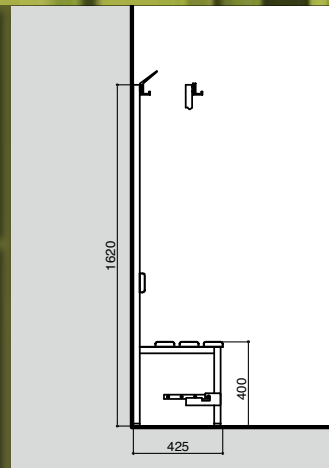

**Wandgarderobe
Modell ■ 820**

Ständerkonstruktion, Sitzbank, Hut- und Mantelhaken aus eloxiertem Aluminium (Schuhrost optional)