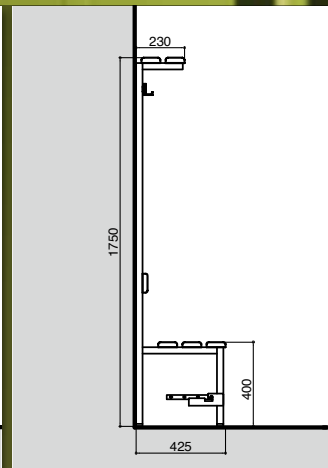

**Wandgarderobe
Modell ■ 830**

Ständerkonstruktion, Sitzbank, Mantelhaken aus eloxiertem Aluminium, Hutablage mit Buchenholzplatten (Schuhrost optional)