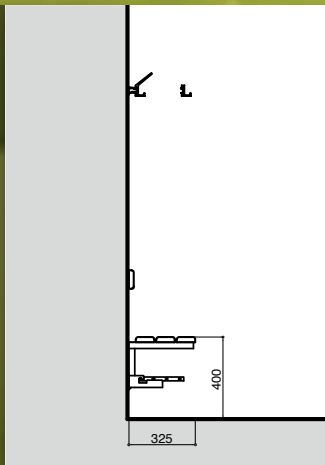

**Wandgarderobe
Modell ■ 850**

Sitzbanklatten auf Konsolen, Hut- und Mantelhaken auf Wand (Beton oder KS) montiert (Schuhrost optional)