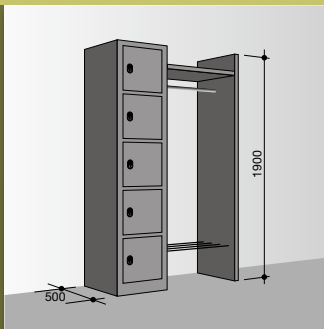

Ausführung Garderobenschrank in Detaildokumentation Modellreihe 300, 500, 200 ersichtlich

Modell ■ 540

4 Fach i. Höhe / 1 Fach i. Breite
offener Garderobenteil (ca. 490mm)
bis Abschlusswand in Zinkorstaahl-
blech 1mm, pulverbeschichtet

Gesamtbreite Standard (bei Fach-
breite 300mm) 840mm

4 Fach i. Höhe / 2 Fach i. Breite
beidseitig Garderoben 4 Fach i.
Höhe / 1 Fach i. Breite, offener
Garderobenteil, Breite ca. 900mm

Gesamtbreite Standard (bei Fach-
breite 300mm) 1540mm

**4 Fach i. Höhe / 1 x 2 Fach
i. Breite und 1 x 1 Fach i. Breite**
dazwischen offene Garderobe,
Breite ca. 1310mm

Gesamtbreite Standard (bei Fach-
breite 300mm) 2240mm

**Sondermass- und Spezialanfertigungen auf Anfrage
Verlangen Sie unsere Detailprospekte**

Modell ■ 550

5 Fach i. Höhe / 1 Fach i. Breite
offener Garderobenteil bis Abschlus-
swand in Zinkorstaahlblech 1mm,
pulverbeschichtet

Gesamtbreite Standard (bei Fach-
breite 300mm) 840mm

5 Fach i. Höhe / 2 Fach i. Breite
beidseitig Garderoben 5 Fach
i. Höhe / 1 Fach i. Breite, dazwischen
offener Garderobenteil