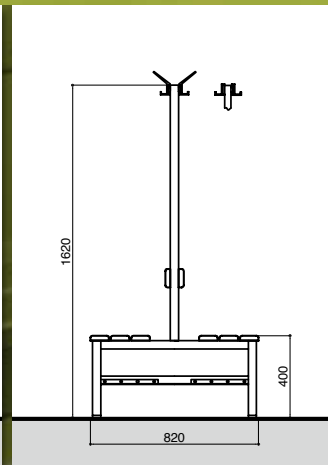

**Sitzbankgarderobe 2-seitig
Modell ■ 870**

Hut- und Mantelhaken aus eloxiertem Aluminium (Schuhrost optional)