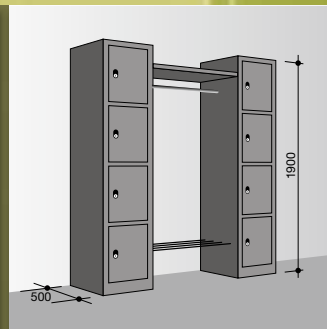

**Modellreihe 540 – Garderobenschrank 4 Fach in der Höhe
550 – Garderobenschrank 5 Fach in der Höhe**

**Kombination aus Garderobenschrank und offenem Teil (Huttablar / Kleiderstange / Schuhrost)
Individuell zusammenstellbar, Länge von offenem Teil variabel**

Ausführung Garderobenschrank in Detaildokumentation Modellreihe 300, 500, 200 ersichtlich

Modell ■ 540

4 Fach i. Höhe / 1 Fach i. Breite
offener Garderobenteil (ca. 490mm)
bis Abschlusswand in Zinkorstaahl-
blech 1mm, pulverbeschichtet

Gesamtbreite Standard (bei Fach-
breite 300mm) 840mm

4 Fach i. Höhe / 2 Fach i. Breite
beidseitig Garderoben 4 Fach i.
Höhe / 1 Fach i. Breite, offener
Garderobenteil, Breite ca. 900mm

Gesamtbreite Standard (bei Fach-
breite 300mm) 1540mm

**4 Fach i. Höhe / 1 x 2 Fach
i. Breite und 1 x 1 Fach i. Breite**
dazwischen offene Garderobe,
Breite ca. 1310mm

Gesamtbreite Standard (bei Fach-
breite 300mm) 2240mm

**Sondermass- und Spezialanfertigungen auf Anfrage
Verlangen Sie unsere Detailprospekte**