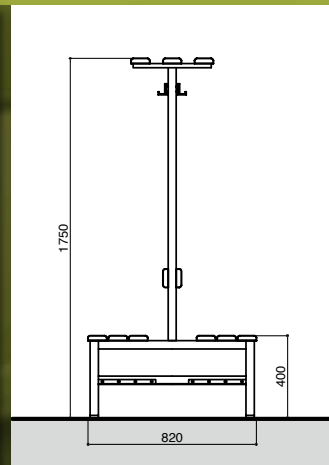

**Sitzbankgarderobe 2-seitig
Modell ■ 860**

Sitzbank, Rückenlehne und Hutablage in Buchenholzplatten, Mantelhaken aus eloxiertem Aluminium (Schuhrost optional)