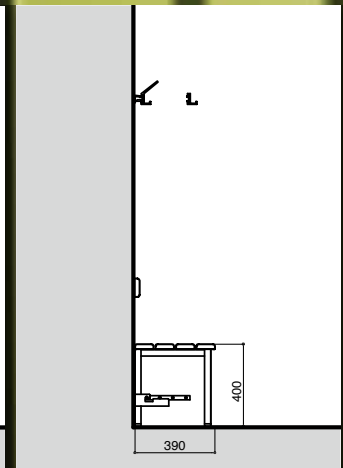

**Wandgarderobe
Modell ■ 840**

Sitzbank, Rückenlehne, Hut- und Mantelhaken an Wand befestigt (Schuhrost optional)