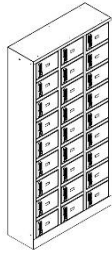

Fächerschrank Daily F5-F6-F7-F8 Wand-Module, Türen frontbündig

Mass- / Datenblatt

F53YC
5 Abteil vertikal
3 Abteil horizontal

F73YC
7 Abteil vertikal
3 Abteil horizontal

Fachbreite 150

Modul	Abteil	B	T	Sockel C	H
F52.150	10	310	200	30	240/1230
F53.150	15	450	200	30	240/1230
F62.150	12	310	200	30	200/1230
F63.150	18	450	200	30	200/1230
F72.150	14	310	200	30	200/1430
F73.150	21	450	200	30	200/1430
F82.150	16	310	200	30	150/1230
F83.150	24	450	200	30	150/1230

Fachbreite 200

Modul	Abteil	B	T	Sockel C	H
F52.200	10	410	200	30	240/1230
F53.200	15	600	200	30	240/1230
F62.200	12	410	200	30	200/1230
F63.200	18	600	200	30	200/1230
F72.200	14	410	200	30	200/1430
F73.200	21	600	200	30	200/1430
F82.200	16	410	200	30	150/1230
F83.200	24	600	200	30	150/1230

Fächerschrank Daily F9-F108 Boden-Module, Türen frontbündig, Wandmontage

Mass- / Datenblatt

F63NA
6 Abteil vertikal
3 Abteil horizontal

F93XA
9 Abteil vertikal
3 Abteil horizontal

Fachbreite 300

Modul	Abteil	B	T	Sockel B	H	Sockel A	H
F62.300	12	610	200/250	50	300/1850	100	300/1900
F63.300	18	900	200/250	50	300/1850	100	300/1900
F92.300	18	610	300	50	200/1850	100	200/1900
F93.300	27	900	300	50	200/1850	100	200/1900
F102.300	20	610	300	50	150/1850	100	150/1900
F103.300	30	900	300	50	150/1850	100	150/1900